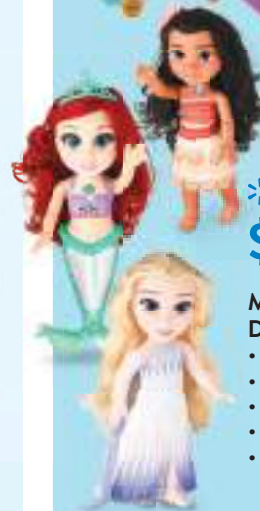

*Precios Incomparables

$3626 c.u.

Muñeca cantante Disney Princess

- Edad: 3+
- Variedad de personajes
- *DVT
- Ariel, Elsa o Moana
- No sujeto a Raincheck o sustituto