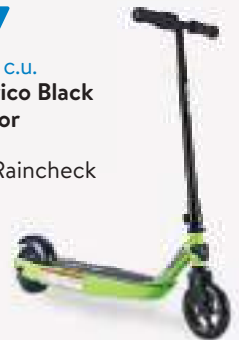

Exclusivo de *
* Precios Incomparables
\$137
C.U.

Scooter eléctrico Black Label E90 Razor
• Edad: 8+
• No sujeto a Raincheck o sustituto

* Precios Incomparables
\$298
C.U.

Motocicleta eléctrica Pocket Mod Petite Razor
• Edad: 7+
• No sujeto a Raincheck o sustituto