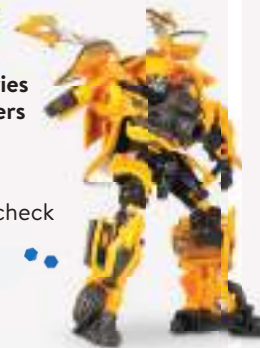

❖ Precios Incomparables

$30²²
C.U.

Figuras Studio Series Deluxe Transformers

- Edad: 8+
- Variedad de personajes
- No sujeto a Raincheck o sustituto