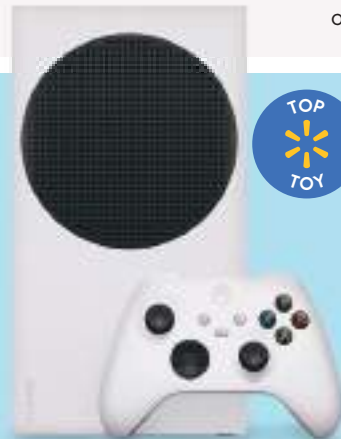

*Precios Incomparables

$299 c.u.

Consola Xbox Series S

- No sujeto a Raincheck o sustituto

*Precios Incomparables

$64 c.u.

Control inalámbrico

Daystrike Camo Xbox

- No sujeto a Raincheck o sustituto