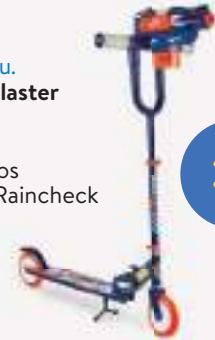

Exclusivo de *
* Precios Incomparables
$69
C.U.

Scooter con Blaster NERF⁺
• Edad: 8+
• Incluye dardos
• No sujeto a Raincheck o sustituto