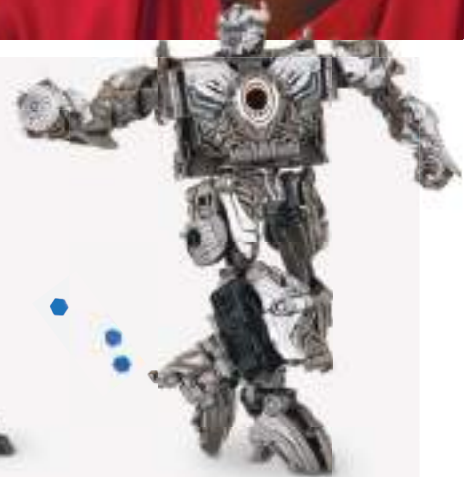

❖ Precios Incomparables

$30²²
C.U.

Figuras Studio Series Deluxe Transformers

- Edad: 8+
- Variedad de personajes
- No sujeto a Raincheck o sustituto