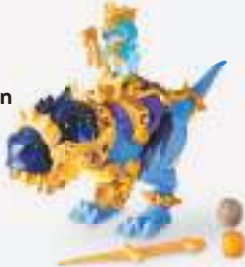

Exclusivo de *
* Precios Incomparables

$24¹⁶
c.u.

Set de avión con figuras
Sonic the Hedgehog 2 Movie

- Edad: 3+
- Con Sonic y Tails
- No sujeto a Raincheck o sustituto

Exclusivo de *
* Precios Incomparables

$30²³
c.u.

Set Dino Dissection
Treasure X
Dino Gold

- Edad: 5+
- No disponible en Supercenters de Carolina ni Ponce (Baramaya)
- No sujeto a Raincheck o sustituto

* Precios Incomparables

$22⁸⁴
c.u.

Figura Armored
Robot Treasure X

- Edad: 5+
- No sujeto a Raincheck o sustituto

* Precios Incomparables

$12⁶⁸
c.u.

Peluches reversibles
Five Nights at
Freddy's Funko

- Edad: 3+
- Variedad de personajes
- No sujeto a Raincheck o sustituto

* Precios Incomparables

$15⁷²
c.u.

Figura Five Nights
at Freddy's Funko

- Edad: 8+
- Tie-Dye
- Variedad de personajes
- No sujeto a Raincheck o sustituto

* Precios Incomparables

$6
c.u.

Peluche sorpresa
Cats vs. Pickles o
Dogs vs. Squirrels

- Edad: 4+
- De 4"
- Variedad de personajes
- Variedad /*DVT
- No sujeto a Raincheck o sustituto

Todos los artículos se venden por separado.