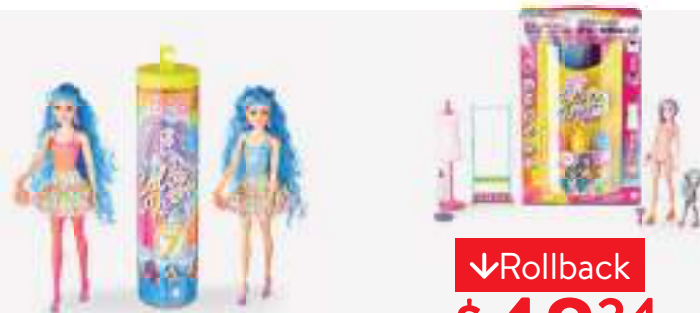

* Precios Incomparables

$241
c.u.

Casa de muñecas de 3 pisos Dreamhouse⁺

- Edad: 3+
- De 43"
- Las muñecas se venden por separado
- No sujeto a Raincheck o sustituto

↓ Rollback

$12⁴³
c.u.

Antes $14.84 c.u.

Muñeca Color Reveal Chelsea Barbie

- Edad: 3+
- Variedad de estilos
- Ahorra $2.41 c.u.
- Sujeto a Raincheck o sustituto

↓ Rollback

$48²⁴
c.u.

Antes $60 c.u.

Muñeca Color Reveal Tie Dye Fashion Maker Barbie

- Edad: 3+
- Variedad de estilos
- Ahorra $11.76 c.u.
- Sujeto a Raincheck o sustituto