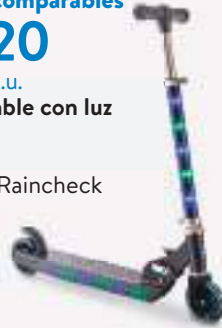

No disponible en Fajardo.

Velocidad máxima de 14 mph e incluye calcomanías personalizables

go electric

✨ Precios Incomparables

\$398 c.u.

Bicicleta eléctrica plegable Bolt Jetson

- Edad: 12+
- No sujeto a Raincheck o sustituto

Hasta 15.5 mph

Exclusivo de ✨
✨ Precios Incomparables

\$162 c.u.

Rocket Hoverboard Hover-1

- Edad: 8+
- También disponible en verde
- No sujeto a Raincheck o sustituto

Exclusivo de *
* Precios Incomparables
\$17⁹⁶
C.U.

Patineta Popsicle Madd Gear
• Edad: 8+
• No sujeto a Raincheck o sustituto

Exclusivo de *
* Precios Incomparables
\$36²⁰
C.U.

Scooter plegable con luz Orbit Jetson
• Edad: 5+
• No sujeto a Raincheck o sustituto